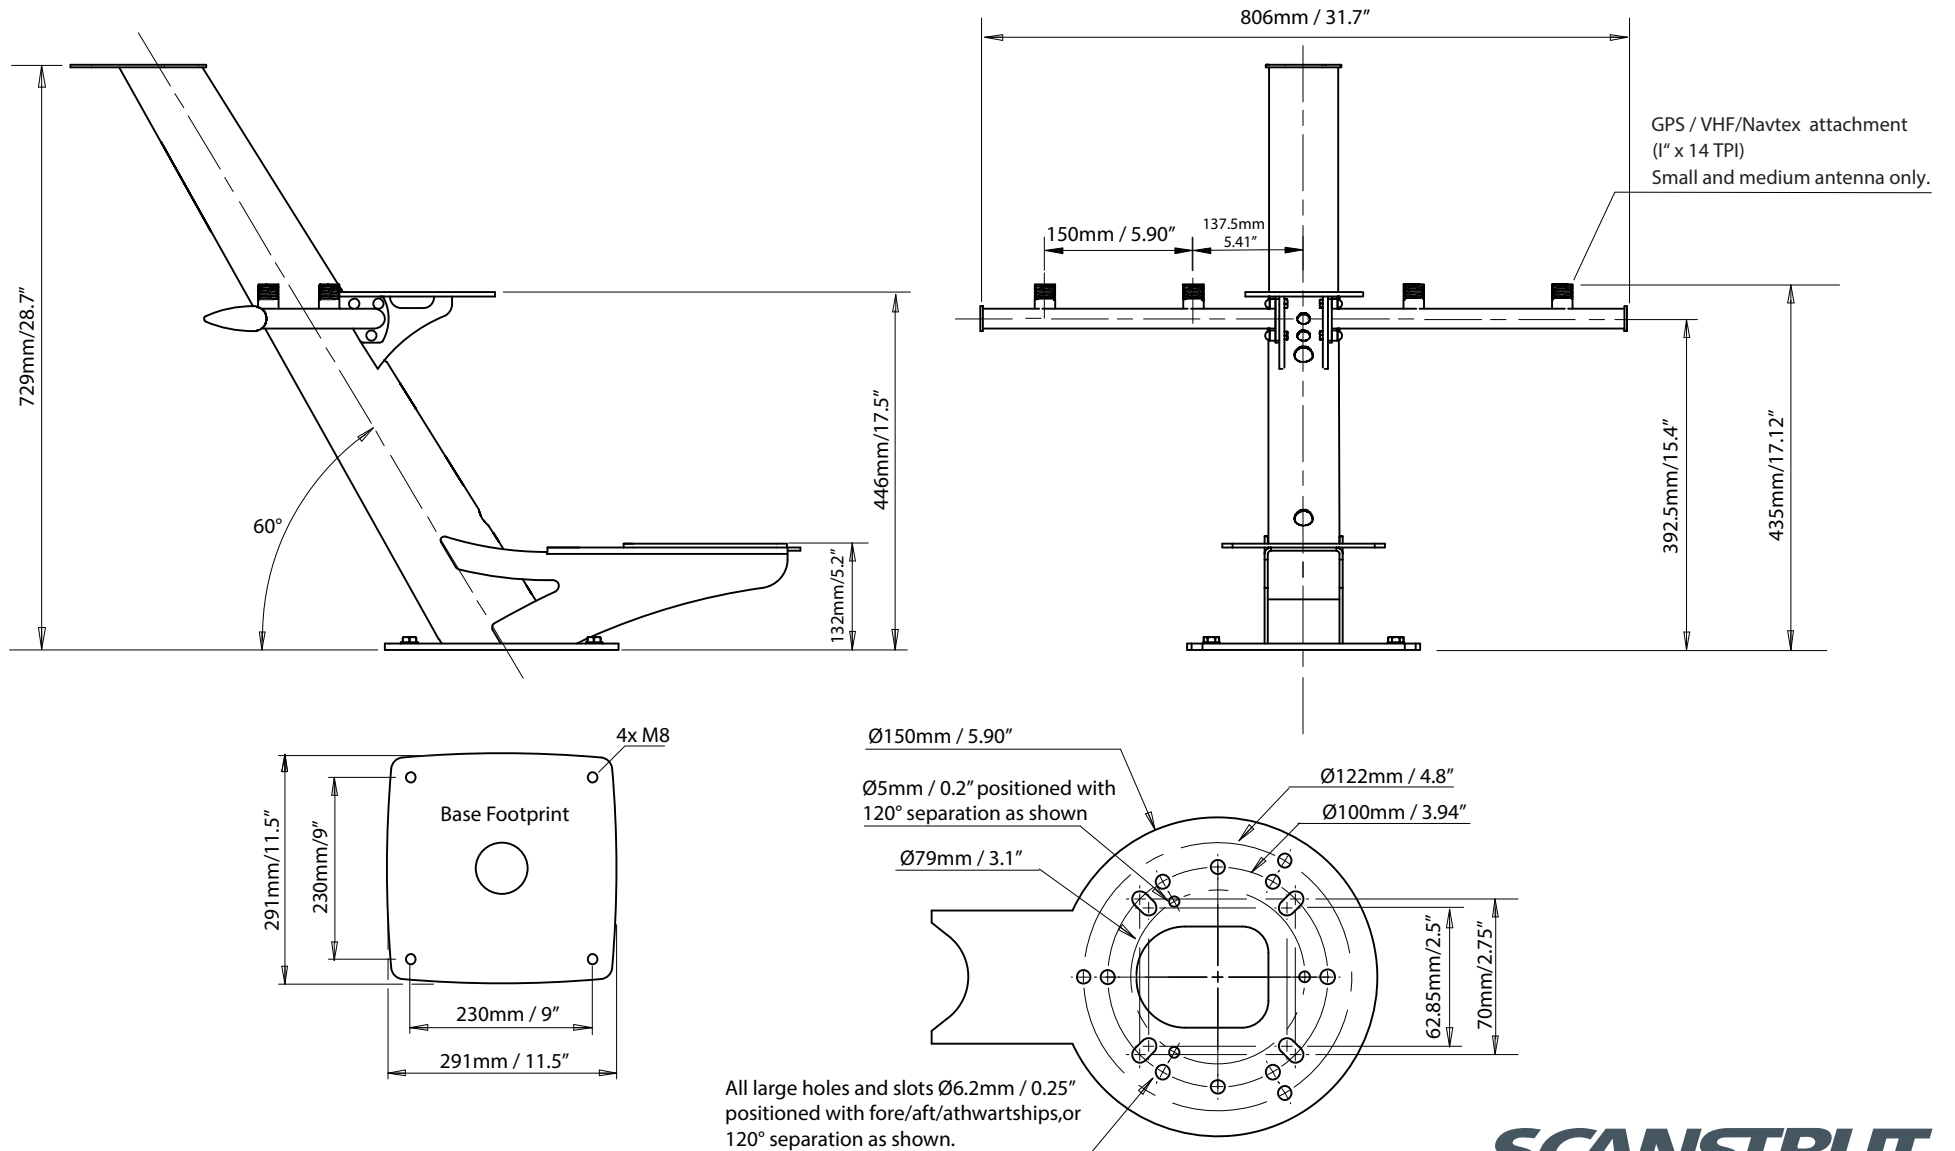

Tapered Radar Mast - (PTM-R1/R2)

Email: sales@scanstrut.com Email: usasales@scanstrut.com

SCANSTRUT